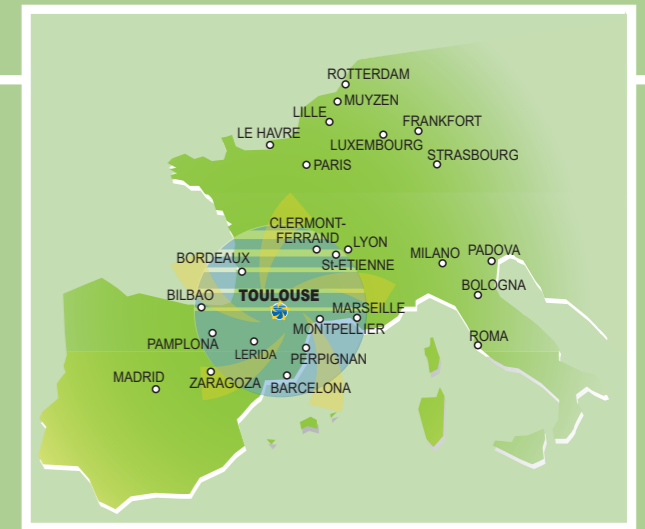

EUROCENTRE

Pôle logistique de l'Europe du sud

JUIN 2024

- Zone de Services
- Panneau d'Informations
- Crèche
- Médecine du travail
- Salle de réception
- Salle de sport
- Hôtel
- Restaurant
- Sandwiches
- Café, Débit de boissons
- Commerces de proximité
- Pharmacie
- Aire de covoiturage
- Borne de recharge pour véhicule électrique
- Station service
- Parking Poids Lourds
- Arrêt de bus ligne Hop 301 Toulouse - Villemur
- Arrêt de bus ligne Hop 302 Toulouse - Grenade
- Ligne Hop! 301 : Toulouse Métro-Eurocentre-Villemur
- Ligne Hop! 302 : Toulouse Métro-Eurocentre-Grenade
- Lignes de bus express du réseau Arc en Ciel de la Haute-Garonne